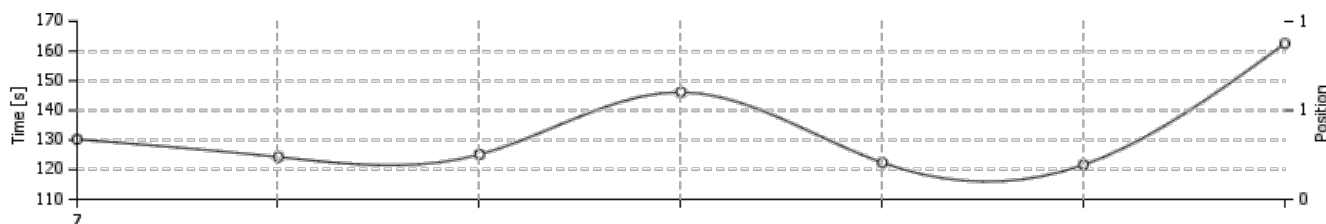

Position

Kart

Best Lap

Date

5 **59 | Krzysztof P | Mitsubishi Lancer EVO IX** **49 02:01.633** 06-10-2018
427451:05:03

YOUR LAPS

YOUR RESULTS

Lap	Lap time
1	02:10.264
2	02:04.291
3	02:05.140
4	02:26.161
5	02:02.372
6	02:01.633
7	02:42.545
BEST	02:01.633

YOUR COMPETITORS

Pos	Driver	Kart	Best Lap	Gap
1	__ Driver 55 ..	55	01:56.629	+00.000
2	60 | Paweł P | Porsche Cayman S ..	54	02:00.032	+03.403
3	__ Driver 67 ..	67	02:00.309	+03.680
4	58 | Kamil D | Porsche 981 S ..	50	02:00.476	+03.847
5	59 | Krzysztof P | Mitsubishi Lancer EVO IX ..	49	02:01.633	+05.004
6	__ Driver 59 ..	59	02:04.553	+07.924
7	__ Driver 57 ..	57	02:05.133	+08.504
8	48 | Jerzy M | Porsche 968 ..	42	02:05.339	+08.710
9	57 | Miłosz B | Honda Civic ..	47	02:06.380	+09.751
10	67 | Mateusz P | Bmw M2 ..	35	02:07.909	+11.280
11	42 | Witold R | Ford Fiesta ST ..	37	02:08.981	+12.352
12	54 | Tomasz Z | VW GOLF VII R ..	40	02:09.434	+12.805
13	__ Driver 69 ..	69	02:15.297	+18.668
14	__ Driver 75 ..	75	02:15.300	+18.671
15	__ Driver 74 ..	74	02:16.860	+20.231
BEST LAP			00.000	

TRACK RECORDS

MINI			MINI SPORT			MINI CLASSIC			MINI CLASSIC 63+			TRACK DAY		
#	Driver	Lap	#	Driver	Lap	#	Driver	Lap	#	Driver	Lap	#	Driver	Lap
1	--	00.000	1	--	00.000	1	--	00.000	1	--	00.000	1	84 | Krystian W ..	01:49.997
2	--	00.000	2	--	00.000	2	--	00.000	2	--	00.000	2	83 | Łukasz C ..	01:51.282
3	--	00.000	3	--	00.000	3	--	00.000	3	--	00.000	3	77 | Michał C | BMW M4	01:58.306
4	--	00.000	4	--	00.000	4	--	00.000	4	--	00.000	4	60 | Paweł P | Porsche Cayman S ..	02:00.032
5	--	00.000	5	--	00.000	5	--	00.000	5	--	00.000	5	58 | Kamil D | Porsche 981 S ..	02:00.476
6	--	00.000	6	--	00.000	6	--	00.000	6	--	00.000	6	59 | Krzysztof P | Mitsubishi Lancer EVO IX ..	02:01.633
7	--	00.000	7	--	00.000	7	--	00.000	7	--	00.000	7	80 | Filip P | Nissan 200SX ..	02:01.785