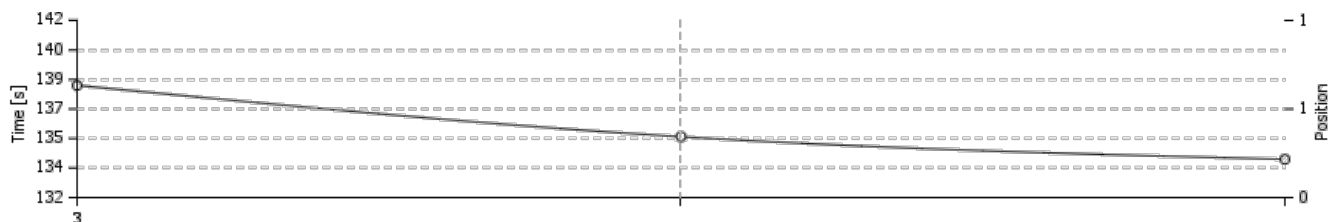

Position	Kart	Best Lap	Date
3	21 | Michał K | Mini Clubman Classic	15 02:14.162	06-10-2018 427452:13:34

YOUR LAPS

YOUR RESULTS

Lap	Lap time
1	02:18.335
2	02:15.433
3	02:14.162
BEST	02:14.162

YOUR COMPETITORS

Pos	Driver	Kart	Best Lap	Gap
1	22 | Jan Z | Mini JCW ..	33	02:08.088	+00.000
2	2 | Dawid K | Mini 1.3 Turbo ..	12	02:13.154	+05.066
3	21 | Michał K | Mini Clubman Classic ..	15	02:14.162	+06.074
4	14 | Rafał Ł | Mini Cooper S ..	27	02:14.805	+06.717
5	8 | Maciej J | Mini Cooper S ..	23	02:15.150	+07.062
6	11 | Janusz M | Mercedes amg c63 ..	25	02:16.208	+08.120
7	17 | Bartłomiej B | Mini JCW ..	29	02:16.376	+08.288
8	19 | Damian P | Mini Cooper S ..	31	02:16.798	+08.710
9	10 | Piotr T | Mini Special ..	24	02:17.100	+09.012
10	1 | Mateusz K | Mini Cooper S ..	18	02:18.244	+10.156
11	3 | Waldemar P | Rover Mini ..	19	02:18.520	+10.432
12	9 | Piotr L. L | Mini Cooper S ..	14	02:20.596	+12.508
13	12 | Grzegorz Ś | Austin Rover Mini ..	13	02:24.891	+16.803
14	20 | Darek P | Mini Paceman S ..	32	02:26.784	+18.696
15	28 | Arek H | Mini JCW ..	3	02:27.252	+19.164
16	16 | Agnieszka S | Mini Cooper ..	63	02:30.004	+21.916
17	69 | Jacek M | Mini Cooper D ..	11	02:31.094	+23.006
18	35 | Adam T. T | Rover Mini 35 LE ..	34	02:33.685	+25.597
19	7 | Małgorzata P | Mini One ..	22	02:36.364	+28.276
20	6 | Adam N. M | Austin Rover Mini ..	21	02:40.415	+32.327
21	4 | Jerzy K | Mini Mk2 ..	20	03:16.030	+01:07.942
BEST LAP			00.000	

TRACK RECORDS

MINI			MINI SPORT			MINI CLASSIC			MINI CLASSIC 63+			TRACK DAY		
#	Driver	Lap	#	Driver	Lap	#	Driver	Lap	#	Driver	Lap	#	Driver	Lap
1	14 | Rafał Ł | Mini Cooper S ..	02:14.805	1	32 | Arkadiusz K | Mini Cooper S ..	02:03.942	1	35 | Adam T. T | Rover Mini 35 LE ..	02:33.685	1	2 | Dawid K | Mini 1.3 Turbo ..	02:13.154	1	83 | Łukasz C ..	01:48.730
2	8 | Maciej J | Mini Cooper S ..	02:15.150	2	29 | Radosław W | Mini Cooper S ..	02:04.219	2	6 | Adam N. M | Austin Rover Mini ..	02:40.415	2	21 | Michał K | Mini Clubman Classic ..	02:14.162	2	84 | Krystian W ..	01:49.997
3	9 | Piotr L. L | Mini Cooper S ..	02:20.596	3	37 | Paweł M | Mini JCW ..	02:04.993	3	4 | Jerzy K | Mini Mk2 ..	03:16.030	3	10 | Piotr T | Mini Special ..	02:17.100	3	80 | Filip P | Nissan 200SX ..	01:57.939
4	28 | Arek H | Mini JCW ..	02:25.212	4	26 | Joanna G | Mini GP2 ..	02:05.061	4	---	00.000	4	3 | Waldemar P | Rover Mini ..	02:18.520	4	77 | Michał C | BMW M4 ..	01:58.156
5	20 | Darek P | Mini Paceman S ..	02:26.784	5	27 | Adrian M | Mini GP2 ..	02:05.276	5	---	00.000	5	12 | Grzegorz Ś | Austin Rover Mini ..	02:24.891	5	60 | Paweł P | Porsche Cayman S ..	02:00.032
6	7 | Małgorzata P | Mini One ..	02:36.364	6	24 | David P. P | Mini JCW ..	02:05.812	6	---	00.000	6	16 | Agnieszka S | Mini Cooper ..	02:30.004	6	52 | Piotr K | Mitsubishi EVO X ..	02:00.309
7	18 | Angelika G | Mini Cooper S ..	03:07.153	7	30 | Tomasz A | Mini Cooper S ..	02:07.011	7	---	00.000	7	---	00.000	7	58 | Kamil D | Porsche 981 S ..	02:00.476