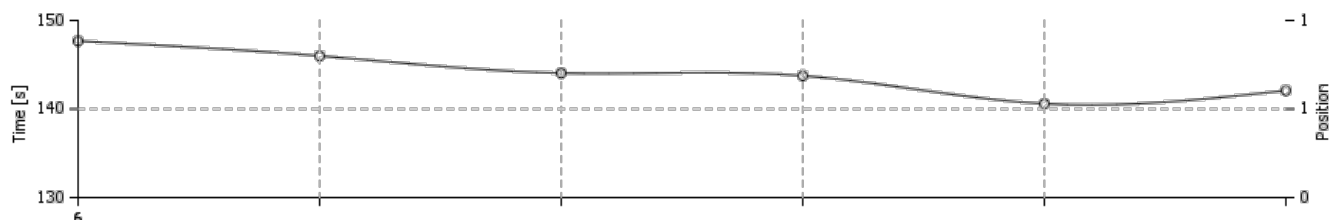

Position	Kart	Best Lap	Date
12	9 | Piotr L. L | Mini Cooper S	14 02:20.596	06-10-2018 427452:13:34

YOUR LAPS

YOUR RESULTS

Lap	Lap time
1	02:27.675
2	02:25.997
3	02:24.056
4	02:23.755
5	02:20.596
6	02:22.083
BEST	02:20.596

YOUR COMPETITORS

Pos	Driver	Kart	Best Lap	Gap
1	22 | Jan Z | Mini JCW ..	33	02:08.088	+00.000
2	2 | Dawid K | Mini 1.3 Turbo ..	12	02:13.154	+05.066
3	21 | Michał K | Mini Clubman Classic ..	15	02:14.162	+06.074
4	14 | Rafał Ł | Mini Cooper S ..	27	02:14.805	+06.717
5	8 | Maciej J | Mini Cooper S ..	23	02:15.150	+07.062
6	11 | Janusz M | Mercedes amg c63 ..	25	02:16.208	+08.120
7	17 | Bartłomiej B | Mini JCW ..	29	02:16.376	+08.288
8	19 | Damian P | Mini Cooper S ..	31	02:16.798	+08.710
9	10 | Piotr T | Mini Special ..	24	02:17.100	+09.012
10	1 | Mateusz K | Mini Cooper S ..	18	02:18.244	+10.156
11	3 | Waldemar P | Rover Mini ..	19	02:18.520	+10.432
12	9 | Piotr L. L | Mini Cooper S ..	14	02:20.596	+12.508
13	12 | Grzegorz Ś | Austin Rover Mini ..	13	02:24.891	+16.803
14	20 | Darek P | Mini Paceman S ..	32	02:26.784	+18.696
15	28 | Arek H | Mini JCW ..	3	02:27.252	+19.164
16	16 | Agnieszka S | Mini Cooper ..	63	02:30.004	+21.916
17	69 | Jacek M | Mini Cooper D ..	11	02:31.094	+23.006
18	35 | Adam T. T | Rover Mini 35 LE ..	34	02:33.685	+25.597
19	7 | Małgorzata P | Mini One ..	22	02:36.364	+28.276
20	6 | Adam N. M | Austin Rover Mini ..	21	02:40.415	+32.327
21	4 | Jerzy K | Mini Mk2 ..	20	03:16.030	+01:07.942
BEST LAP			00.000	

TRACK RECORDS

MINI			MINI SPORT			MINI CLASSIC			MINI CLASSIC 63+			TRACK DAY		
#	Driver	Lap	#	Driver	Lap	#	Driver	Lap	#	Driver	Lap	#	Driver	Lap
1	14 | Rafał Ł | Mini Cooper S ..	02:14.805	1	32 | Arkadiusz K | Mini Cooper S ..	02:03.942	1	35 | Adam T. T | Rover Mini 35 LE ..	02:33.685	1	2 | Dawid K | Mini 1.3 Turbo ..	02:13.154	1	83 | Łukasz C ..	01:48.730
2	8 | Maciej J | Mini Cooper S ..	02:15.150	2	29 | Radosław W | Mini Cooper S ..	02:04.219	2	6 | Adam N. M | Austin Rover Mini ..	02:40.415	2	21 | Michał K | Mini Clubman Classic ..	02:14.162	2	84 | Krystian W ..	01:49.997
3	9 | Piotr L. L | Mini Cooper S ..	02:20.596	3	37 | Paweł M | Mini JCW ..	02:04.993	3	4 | Jerzy K | Mini Mk2 ..	03:16.030	3	10 | Piotr T | Mini Special ..	02:17.100	3	80 | Filip P | Nissan 200SX ..	01:57.939
4	28 | Arek H | Mini JCW ..	02:25.212	4	26 | Joanna G | Mini GP2 ..	02:05.061	4	---	00.000	4	3 | Waldemar P | Rover Mini ..	02:18.520	4	77 | Michał C | BMW M4 ..	01:58.156
5	20 | Darek P | Mini Paceman S ..	02:26.784	5	27 | Adrian M | Mini GP2 ..	02:05.276	5	---	00.000	5	12 | Grzegorz Ś | Austin Rover Mini ..	02:24.891	5	60 | Paweł P | Porsche Cayman S ..	02:00.032
6	7 | Małgorzata P | Mini One ..	02:36.364	6	24 | David P. P | Mini JCW ..	02:05.812	6	---	00.000	6	16 | Agnieszka S | Mini Cooper ..	02:30.004	6	52 | Piotr K | Mitsubishi EVO X ..	02:00.309
7	18 | Angelika G | Mini Cooper S ..	03:07.153	7	30 | Tomasz A | Mini Cooper S ..	02:07.011	7	---	00.000	7	---	00.000	7	58 | Kamil D | Porsche 981 S ..	02:00.476