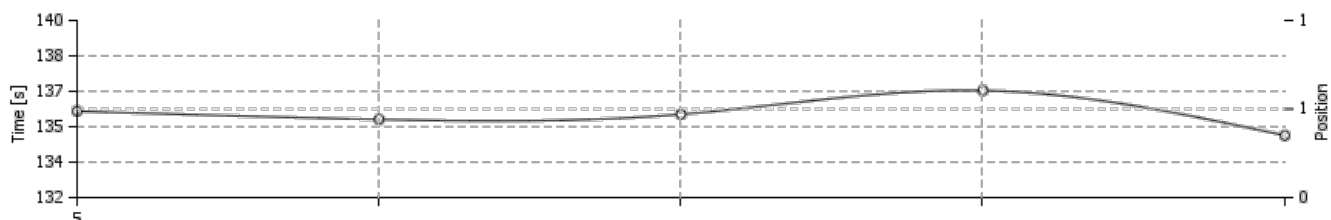

Position	Kart	Best Lap	Date
4	27	02:14.805	06-10-2018 427452:13:34

YOUR LAPS

YOUR RESULTS

Lap	Lap time
1	02:15.902
2	02:15.529
3	02:15.759
4	02:16.838
5	02:14.805
BEST	02:14.805

YOUR COMPETITORS

Pos	Driver	Kart	Best Lap	Gap
1	22 | Jan Z | Mini JCW ..	33	02:08.088	+00.000
2	2 | Dawid K | Mini 1.3 Turbo ..	12	02:13.154	+05.066
3	21 | Michał K | Mini Clubman Classic ..	15	02:14.162	+06.074
4	14 | Rafał Ł | Mini Cooper S ..	27	02:14.805	+06.717
5	8 | Maciej J | Mini Cooper S ..	23	02:15.150	+07.062
6	11 | Janusz M | Mercedes amg c63 ..	25	02:16.208	+08.120
7	17 | Bartłomiej B | Mini JCW ..	29	02:16.376	+08.288
8	19 | Damian P | Mini Cooper S ..	31	02:16.798	+08.710
9	10 | Piotr T | Mini Special ..	24	02:17.100	+09.012
10	1 | Mateusz K | Mini Cooper S ..	18	02:18.244	+10.156
11	3 | Waldemar P | Rover Mini ..	19	02:18.520	+10.432
12	9 | Piotr L. L | Mini Cooper S ..	14	02:20.596	+12.508
13	12 | Grzegorz Ś | Austin Rover Mini ..	13	02:24.891	+16.803
14	20 | Darek P | Mini Paceman S ..	32	02:26.784	+18.696
15	28 | Arek H | Mini JCW ..	3	02:27.252	+19.164
16	16 | Agnieszka S | Mini Cooper ..	63	02:30.004	+21.916
17	69 | Jacek M | Mini Cooper D ..	11	02:31.094	+23.006
18	35 | Adam T. T | Rover Mini 35 LE ..	34	02:33.685	+25.597
19	7 | Małgorzata P | Mini One ..	22	02:36.364	+28.276
20	6 | Adam N. M | Austin Rover Mini ..	21	02:40.415	+32.327
21	4 | Jerzy K | Mini Mk2 ..	20	03:16.030	+01:07.942
BEST LAP			00.000	

TRACK RECORDS

MINI			MINI SPORT			MINI CLASSIC			MINI CLASSIC 63+			TRACK DAY		
#	Driver	Lap	#	Driver	Lap	#	Driver	Lap	#	Driver	Lap	#	Driver	Lap
1	14 | Rafał Ł | Mini Cooper S ..	02:14.805	1	32 | Arkadiusz K | Mini Cooper S ..	02:03.942	1	35 | Adam T. T | Rover Mini 35 LE ..	02:33.685	1	2 | Dawid K | Mini 1.3 Turbo ..	02:13.154	1	83 | Łukasz C ..	01:48.730
2	8 | Maciej J | Mini Cooper S ..	02:15.150	2	29 | Radosław W | Mini Cooper S ..	02:04.219	2	6 | Adam N. M | Austin Rover Mini ..	02:40.415	2	21 | Michał K | Mini Clubman Classic ..	02:14.162	2	84 | Krystian W ..	01:49.997
3	9 | Piotr L. L | Mini Cooper S ..	02:20.596	3	37 | Paweł M | Mini JCW ..	02:04.993	3	4 | Jerzy K | Mini Mk2 ..	03:16.030	3	10 | Piotr T | Mini Special ..	02:17.100	3	80 | Filip P | Nissan 200SX ..	01:57.939
4	28 | Arek H | Mini JCW ..	02:25.212	4	26 | Joanna G | Mini GP2 ..	02:05.061	4	---	00.000	4	3 | Waldemar P | Rover Mini ..	02:18.520	4	77 | Michał C | BMW M4 ..	01:58.156
5	20 | Darek P | Mini Paceman S ..	02:26.784	5	27 | Adrian M | Mini GP2 ..	02:05.276	5	---	00.000	5	12 | Grzegorz Ś | Austin Rover Mini ..	02:24.891	5	60 | Paweł P | Porsche Cayman S ..	02:00.032
6	7 | Małgorzata P | Mini One ..	02:36.364	6	24 | David P. P | Mini JCW ..	02:05.812	6	---	00.000	6	16 | Agnieszka S | Mini Cooper ..	02:30.004	6	52 | Piotr K | Mitsubishi EVO X ..	02:00.309
7	18 | Angelika G | Mini Cooper S ..	03:07.153	7	30 | Tomasz A | Mini Cooper S ..	02:07.011	7	---	00.000	7	---	00.000	7	58 | Kamil D | Porsche 981 S ..	02:00.476