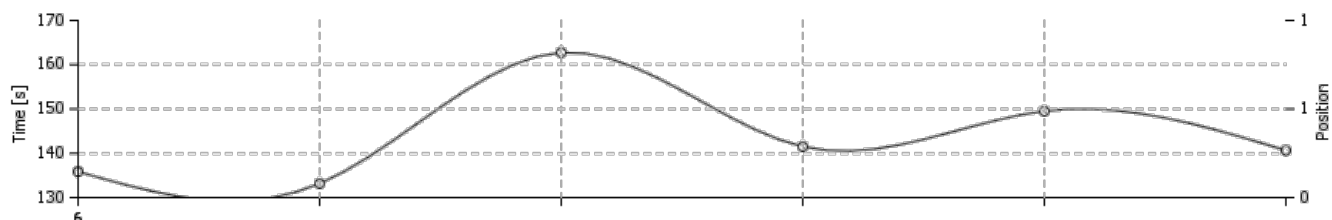

Position	Kart	Best Lap	Date
2	12	02:13.154	06-10-2018 427452:13:34

YOUR LAPS

YOUR RESULTS

Lap	Lap time
1	02:15.858
2	02:13.154
3	02:42.752
4	02:21.509
5	02:29.522
6	02:20.645
BEST	02:13.154

YOUR COMPETITORS

Pos	Driver	Kart	Best Lap	Gap
1	22 | Jan Z | Mini JCW ..	33	02:08.088	+00.000
2	2 | Dawid K | Mini 1.3 Turbo ..	12	02:13.154	+05.066
3	21 | Michał K | Mini Clubman Classic ..	15	02:14.162	+06.074
4	14 | Rafał Ł | Mini Cooper S ..	27	02:14.805	+06.717
5	8 | Maciej J | Mini Cooper S ..	23	02:15.150	+07.062
6	11 | Janusz M | Mercedes amg c63 ..	25	02:16.208	+08.120
7	17 | Bartłomiej B | Mini JCW ..	29	02:16.376	+08.288
8	19 | Damian P | Mini Cooper S ..	31	02:16.798	+08.710
9	10 | Piotr T | Mini Special ..	24	02:17.100	+09.012
10	1 | Mateusz K | Mini Cooper S ..	18	02:18.244	+10.156
11	3 | Waldemar P | Rover Mini ..	19	02:18.520	+10.432
12	9 | Piotr L. L | Mini Cooper S ..	14	02:20.596	+12.508
13	12 | Grzegorz Ś | Austin Rover Mini ..	13	02:24.891	+16.803
14	20 | Darek P | Mini Paceman S ..	32	02:26.784	+18.696
15	28 | Arek H | Mini JCW ..	3	02:27.252	+19.164
16	16 | Agnieszka S | Mini Cooper ..	63	02:30.004	+21.916
17	69 | Jacek M | Mini Cooper D ..	11	02:31.094	+23.006
18	35 | Adam T. T | Rover Mini 35 LE ..	34	02:33.685	+25.597
19	7 | Małgorzata P | Mini One ..	22	02:36.364	+28.276
20	6 | Adam N. M | Austin Rover Mini ..	21	02:40.415	+32.327
21	4 | Jerzy K | Mini Mk2 ..	20	03:16.030	+01:07.942
BEST LAP			00.000	

TRACK RECORDS

MINI			MINI SPORT			MINI CLASSIC			MINI CLASSIC 63+			TRACK DAY		
#	Driver	Lap	#	Driver	Lap	#	Driver	Lap	#	Driver	Lap	#	Driver	Lap
1	14 | Rafał Ł | Mini Cooper S ..	02:14.805	1	32 | Arkadiusz K | Mini Cooper S ..	02:03.942	1	35 | Adam T. T | Rover Mini 35 LE ..	02:33.685	1	2 | Dawid K | Mini 1.3 Turbo ..	02:13.154	1	83 | Łukasz C ..	01:48.730
2	8 | Maciej J | Mini Cooper S ..	02:15.150	2	29 | Radosław W | Mini Cooper S ..	02:04.219	2	6 | Adam N. M | Austin Rover Mini ..	02:40.415	2	21 | Michał K | Mini Clubman Classic ..	02:14.162	2	84 | Krystian W ..	01:49.997
3	9 | Piotr L. L | Mini Cooper S ..	02:20.596	3	37 | Paweł M | Mini JCW ..	02:04.993	3	4 | Jerzy K | Mini Mk2 ..	03:16.030	3	10 | Piotr T | Mini Special ..	02:17.100	3	80 | Filip P | Nissan 200SX ..	01:57.939
4	28 | Arek H | Mini JCW ..	02:25.212	4	26 | Joanna G | Mini GP2 ..	02:05.061	4	---	00.000	4	3 | Waldemar P | Rover Mini ..	02:18.520	4	77 | Michał C | BMW M4 ..	01:58.156
5	20 | Darek P | Mini Paceman S ..	02:26.784	5	27 | Adrian M | Mini GP2 ..	02:05.276	5	---	00.000	5	12 | Grzegorz Ś | Austin Rover Mini ..	02:24.891	5	60 | Paweł P | Porsche Cayman S ..	02:00.032
6	7 | Małgorzata P | Mini One ..	02:36.364	6	24 | David P. P | Mini JCW ..	02:05.812	6	---	00.000	6	16 | Agnieszka S | Mini Cooper ..	02:30.004	6	52 | Piotr K | Mitsubishi EVO X ..	02:00.309
7	18 | Angelika G | Mini Cooper S ..	03:07.153	7	30 | Tomasz A | Mini Cooper S ..	02:07.011	7	---	00.000	7	---	00.000	7	58 | Kamil D | Porsche 981 S ..	02:00.476