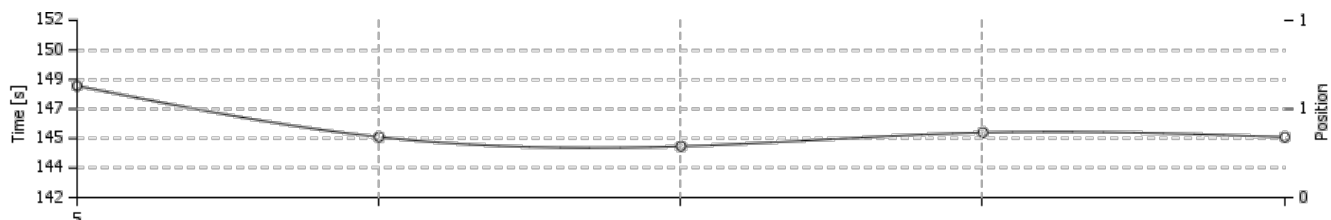

Position	Kart	Best Lap	Date
13	12 | Grzegorz Ś | Austin Rover Mini	13 02:24.891	06-10-2018 427452:13:34

YOUR LAPS

YOUR RESULTS

Lap	Lap time
1	02:28.307
2	02:25.418
3	02:24.891
4	02:25.668
5	02:25.412
BEST	02:24.891

YOUR COMPETITORS

Pos	Driver	Kart	Best Lap	Gap
1	22 | Jan Z | Mini JCW ..	33	02:08.088	+00.000
2	2 | Dawid K | Mini 1.3 Turbo ..	12	02:13.154	+05.066
3	21 | Michał K | Mini Clubman Classic ..	15	02:14.162	+06.074
4	14 | Rafał Ł | Mini Cooper S ..	27	02:14.805	+06.717
5	8 | Maciej J | Mini Cooper S ..	23	02:15.150	+07.062
6	11 | Janusz M | Mercedes amg c63 ..	25	02:16.208	+08.120
7	17 | Bartłomiej B | Mini JCW ..	29	02:16.376	+08.288
8	19 | Damian P | Mini Cooper S ..	31	02:16.798	+08.710
9	10 | Piotr T | Mini Special ..	24	02:17.100	+09.012
10	1 | Mateusz K | Mini Cooper S ..	18	02:18.244	+10.156
11	3 | Waldemar P | Rover Mini ..	19	02:18.520	+10.432
12	9 | Piotr L. L | Mini Cooper S ..	14	02:20.596	+12.508
13	12 | Grzegorz Ś | Austin Rover Mini ..	13	02:24.891	+16.803
14	20 | Darek P | Mini Paceman S ..	32	02:26.784	+18.696
15	28 | Arek H | Mini JCW ..	3	02:27.252	+19.164
16	16 | Agnieszka S | Mini Cooper ..	63	02:30.004	+21.916
17	69 | Jacek M | Mini Cooper D ..	11	02:31.094	+23.006
18	35 | Adam T. T | Rover Mini 35 LE ..	34	02:33.685	+25.597
19	7 | Małgorzata P | Mini One ..	22	02:36.364	+28.276
20	6 | Adam N. M | Austin Rover Mini ..	21	02:40.415	+32.327
21	4 | Jerzy K | Mini Mk2 ..	20	03:16.030	+01:07.942
BEST LAP			00.000	

TRACK RECORDS

MINI			MINI SPORT			MINI CLASSIC			MINI CLASSIC 63+			TRACK DAY		
#	Driver	Lap	#	Driver	Lap	#	Driver	Lap	#	Driver	Lap	#	Driver	Lap
1	14 | Rafał Ł | Mini Cooper S ..	02:14.805	1	32 | Arkadiusz K | Mini Cooper S ..	02:03.942	1	35 | Adam T. T | Rover Mini 35 LE ..	02:33.685	1	2 | Dawid K | Mini 1.3 Turbo ..	02:13.154	1	83 | Łukasz C ..	01:48.730
2	8 | Maciej J | Mini Cooper S ..	02:15.150	2	29 | Radosław W | Mini Cooper S ..	02:04.219	2	6 | Adam N. M | Austin Rover Mini ..	02:40.415	2	21 | Michał K | Mini Clubman Classic ..	02:14.162	2	84 | Krystian W ..	01:49.997
3	9 | Piotr L. L | Mini Cooper S ..	02:20.596	3	37 | Paweł M | Mini JCW ..	02:04.993	3	4 | Jerzy K | Mini Mk2 ..	03:16.030	3	10 | Piotr T | Mini Special ..	02:17.100	3	80 | Filip P | Nissan 200SX ..	01:57.939
4	28 | Arek H | Mini JCW ..	02:25.212	4	26 | Joanna G | Mini GP2 ..	02:05.061	4	---	00.000	4	3 | Waldemar P | Rover Mini ..	02:18.520	4	77 | Michał C | BMW M4 ..	01:58.156
5	20 | Darek P | Mini Paceman S ..	02:26.784	5	27 | Adrian M | Mini GP2 ..	02:05.276	5	---	00.000	5	12 | Grzegorz Ś | Austin Rover Mini ..	02:24.891	5	60 | Paweł P | Porsche Cayman S ..	02:00.032
6	7 | Małgorzata P | Mini One ..	02:36.364	6	24 | David P. P | Mini JCW ..	02:05.812	6	---	00.000	6	16 | Agnieszka S | Mini Cooper ..	02:30.004	6	52 | Piotr K | Mitsubishi EVO X ..	02:00.309
7	18 | Angelika G | Mini Cooper S ..	03:07.153	7	30 | Tomasz A | Mini Cooper S ..	02:07.011	7	---	00.000	7	---	00.000	7	58 | Kamil D | Porsche 981 S ..	02:00.476