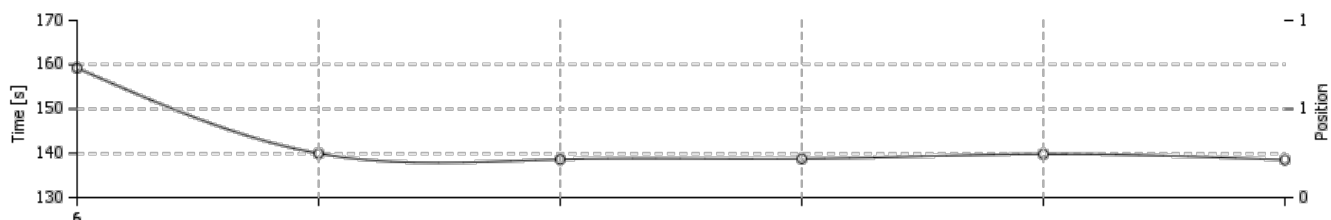

Position	Kart	Best Lap	Date
11	3 | Waldemar P | Rover Mini	19 02:18.520	06-10-2018 427452:13:34

YOUR LAPS

YOUR RESULTS

Lap	Lap time
1	02:39.260
2	02:19.935
3	02:18.622
4	02:18.762
5	02:19.814
6	02:18.520
BEST	02:18.520

YOUR COMPETITORS

Pos	Driver	Kart	Best Lap	Gap
1	22 | Jan Z | Mini JCW ..	33	02:08.088	+00.000
2	2 | Dawid K | Mini 1.3 Turbo ..	12	02:13.154	+05.066
3	21 | Michał K | Mini Clubman Classic ..	15	02:14.162	+06.074
4	14 | Rafał Ł | Mini Cooper S ..	27	02:14.805	+06.717
5	8 | Maciej J | Mini Cooper S ..	23	02:15.150	+07.062
6	11 | Janusz M | Mercedes amg c63 ..	25	02:16.208	+08.120
7	17 | Bartłomiej B | Mini JCW ..	29	02:16.376	+08.288
8	19 | Damian P | Mini Cooper S ..	31	02:16.798	+08.710
9	10 | Piotr T | Mini Special ..	24	02:17.100	+09.012
10	1 | Mateusz K | Mini Cooper S ..	18	02:18.244	+10.156
11	3 | Waldemar P | Rover Mini ..	19	02:18.520	+10.432
12	9 | Piotr L. L | Mini Cooper S ..	14	02:20.596	+12.508
13	12 | Grzegorz Ś | Austin Rover Mini ..	13	02:24.891	+16.803
14	20 | Darek P | Mini Paceman S ..	32	02:26.784	+18.696
15	28 | Arek H | Mini JCW ..	3	02:27.252	+19.164
16	16 | Agnieszka S | Mini Cooper ..	63	02:30.004	+21.916
17	69 | Jacek M | Mini Cooper D ..	11	02:31.094	+23.006
18	35 | Adam T. T | Rover Mini 35 LE ..	34	02:33.685	+25.597
19	7 | Małgorzata P | Mini One ..	22	02:36.364	+28.276
20	6 | Adam N. M | Austin Rover Mini ..	21	02:40.415	+32.327
21	4 | Jerzy K | Mini Mk2 ..	20	03:16.030	+01:07.942
BEST LAP			00.000	

TRACK RECORDS

MINI			MINI SPORT			MINI CLASSIC			MINI CLASSIC 63+			TRACK DAY		
#	Driver	Lap	#	Driver	Lap	#	Driver	Lap	#	Driver	Lap	#	Driver	Lap
1	14 | Rafał Ł | Mini Cooper S ..	02:14.805	1	32 | Arkadiusz K | Mini Cooper S ..	02:03.942	1	35 | Adam T. T | Rover Mini 35 LE ..	02:33.685	1	2 | Dawid K | Mini 1.3 Turbo ..	02:13.154	1	83 | Łukasz C ..	01:48.730
2	8 | Maciej J | Mini Cooper S ..	02:15.150	2	29 | Radosław W | Mini Cooper S ..	02:04.219	2	6 | Adam N. M | Austin Rover Mini ..	02:40.415	2	21 | Michał K | Mini Clubman Classic ..	02:14.162	2	84 | Krystian W ..	01:49.997
3	9 | Piotr L. L | Mini Cooper S ..	02:20.596	3	37 | Paweł M | Mini JCW ..	02:04.993	3	4 | Jerzy K | Mini Mk2 ..	03:16.030	3	10 | Piotr T | Mini Special ..	02:17.100	3	80 | Filip P | Nissan 200SX ..	01:57.939
4	28 | Arek H | Mini JCW ..	02:25.212	4	26 | Joanna G | Mini GP2 ..	02:05.061	4	---	00.000	4	3 | Waldemar P | Rover Mini ..	02:18.520	4	77 | Michał C | BMW M4 ..	01:58.156
5	20 | Darek P | Mini Paceman S ..	02:26.784	5	27 | Adrian M | Mini GP2 ..	02:05.276	5	---	00.000	5	12 | Grzegorz Ś | Austin Rover Mini ..	02:24.891	5	60 | Paweł P | Porsche Cayman S ..	02:00.032
6	7 | Małgorzata P | Mini One ..	02:36.364	6	24 | David P. P | Mini JCW ..	02:05.812	6	---	00.000	6	16 | Agnieszka S | Mini Cooper ..	02:30.004	6	52 | Piotr K | Mitsubishi EVO X ..	02:00.309
7	18 | Angelika G | Mini Cooper S ..	03:07.153	7	30 | Tomasz A | Mini Cooper S ..	02:07.011	7	---	00.000	7	---	00.000	7	58 | Kamil D | Porsche 981 S ..	02:00.476