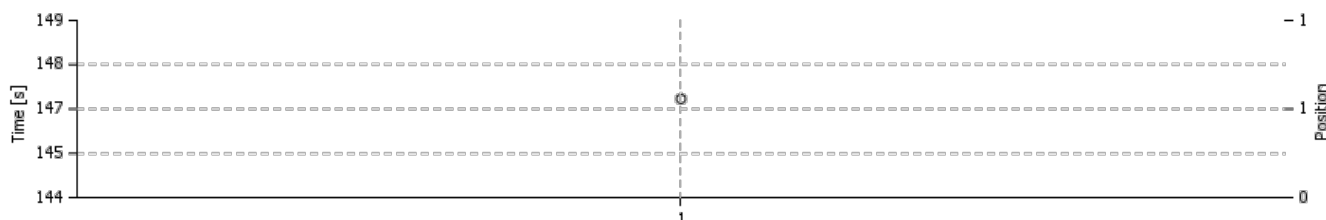

Position	Kart	Best Lap	Date
14	20 | Darek P | Mini Paceman S	32 02:26.784	06-10-2018 427452:13:34

YOUR LAPS

YOUR RESULTS

Lap	Lap time
1	02:26.784
BEST	02:26.784

YOUR COMPETITORS

Pos	Driver	Kart	Best Lap	Gap
1	22 | Jan Z | Mini JCW ..	33	02:08.088	+00.000
2	2 | Dawid K | Mini 1.3 Turbo ..	12	02:13.154	+05.066
3	21 | Michał K | Mini Clubman Classic ..	15	02:14.162	+06.074
4	14 | Rafał Ł | Mini Cooper S ..	27	02:14.805	+06.717
5	8 | Maciej J | Mini Cooper S ..	23	02:15.150	+07.062
6	11 | Janusz M | Mercedes amg c63 ..	25	02:16.208	+08.120
7	17 | Bartłomiej B | Mini JCW ..	29	02:16.376	+08.288
8	19 | Damian P | Mini Cooper S ..	31	02:16.798	+08.710
9	10 | Piotr T | Mini Special ..	24	02:17.100	+09.012
10	1 | Mateusz K | Mini Cooper S ..	18	02:18.244	+10.156
11	3 | Waldemar P | Rover Mini ..	19	02:18.520	+10.432
12	9 | Piotr L. L | Mini Cooper S ..	14	02:20.596	+12.508
13	12 | Grzegorz Ś | Austin Rover Mini ..	13	02:24.891	+16.803
14	20 | Darek P | Mini Paceman S ..	32	02:26.784	+18.696
15	28 | Arek H | Mini JCW ..	3	02:27.252	+19.164
16	16 | Agnieszka S | Mini Cooper ..	63	02:30.004	+21.916
17	69 | Jacek M | Mini Cooper D ..	11	02:31.094	+23.006
18	35 | Adam T. T | Rover Mini 35 LE ..	34	02:33.685	+25.597
19	7 | Małgorzata P | Mini One ..	22	02:36.364	+28.276
20	6 | Adam N. M | Austin Rover Mini ..	21	02:40.415	+32.327
21	4 | Jerzy K | Mini Mk2 ..	20	03:16.030	+01:07.942
BEST LAP			00.000	

TRACK RECORDS

MINI			MINI SPORT			MINI CLASSIC			MINI CLASSIC 63+			TRACK DAY		
#	Driver	Lap	#	Driver	Lap	#	Driver	Lap	#	Driver	Lap	#	Driver	Lap
1	14 | Rafał Ł | Mini Cooper S ..	02:14.805	1	32 | Arkadiusz K | Mini Cooper S ..	02:03.942	1	35 | Adam T. T | Rover Mini 35 LE ..	02:33.685	1	2 | Dawid K | Mini 1.3 Turbo ..	02:13.154	1	83 | Łukasz C ..	01:48.730
2	8 | Maciej J | Mini Cooper S ..	02:15.150	2	29 | Radosław W | Mini Cooper S ..	02:04.219	2	6 | Adam N. M | Austin Rover Mini ..	02:40.415	2	21 | Michał K | Mini Clubman Classic ..	02:14.162	2	84 | Krystian W ..	01:49.997
3	9 | Piotr L. L | Mini Cooper S ..	02:20.596	3	37 | Paweł M | Mini JCW ..	02:04.993	3	4 | Jerzy K | Mini Mk2 ..	03:16.030	3	10 | Piotr T | Mini Special ..	02:17.100	3	80 | Filip P | Nissan 200SX ..	01:57.939
4	28 | Arek H | Mini JCW ..	02:25.212	4	26 | Joanna G | Mini GP2 ..	02:05.061	4	---	00.000	4	3 | Waldemar P | Rover Mini ..	02:18.520	4	77 | Michał C | BMW M4 ..	01:58.156
5	20 | Darek P | Mini Paceman S ..	02:26.784	5	27 | Adrian M | Mini GP2 ..	02:05.276	5	---	00.000	5	12 | Grzegorz Ś | Austin Rover Mini ..	02:24.891	5	60 | Paweł P | Porsche Cayman S ..	02:00.032
6	7 | Małgorzata P | Mini One ..	02:36.364	6	24 | David P. P | Mini JCW ..	02:05.812	6	---	00.000	6	16 | Agnieszka S | Mini Cooper ..	02:30.004	6	52 | Piotr K | Mitsubishi EVO X ..	02:00.309
7	18 | Angelika G | Mini Cooper S ..	03:07.153	7	30 | Tomasz A | Mini Cooper S ..	02:07.011	7	---	00.000	7	---	00.000	7	58 | Kamil D | Porsche 981 S ..	02:00.476