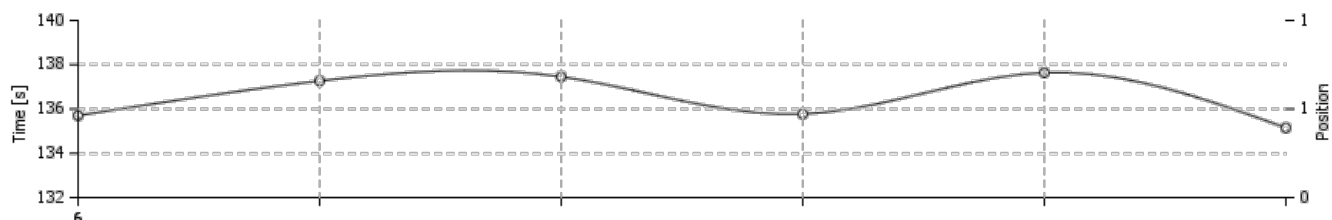

Position	Kart	Best Lap	Date
5	8 | Maciej J | Mini Cooper S	23 02:15.150	06-10-2018 427452:13:34

YOUR LAPS

YOUR RESULTS

Lap	Lap time
1	02:15.704
2	02:17.269
3	02:17.458
4	02:15.774
5	02:17.643
6	02:15.150
BEST	02:15.150

YOUR COMPETITORS

Pos	Driver	Kart	Best Lap	Gap
1	22 | Jan Z | Mini JCW ..	33	02:08.088	+00.000
2	2 | Dawid K | Mini 1.3 Turbo ..	12	02:13.154	+05.066
3	21 | Michał K | Mini Clubman Classic ..	15	02:14.162	+06.074
4	14 | Rafał Ł | Mini Cooper S ..	27	02:14.805	+06.717
5	8 | Maciej J | Mini Cooper S ..	23	02:15.150	+07.062
6	11 | Janusz M | Mercedes amg c63 ..	25	02:16.208	+08.120
7	17 | Bartłomiej B | Mini JCW ..	29	02:16.376	+08.288
8	19 | Damian P | Mini Cooper S ..	31	02:16.798	+08.710
9	10 | Piotr T | Mini Special ..	24	02:17.100	+09.012
10	1 | Mateusz K | Mini Cooper S ..	18	02:18.244	+10.156
11	3 | Waldemar P | Rover Mini ..	19	02:18.520	+10.432
12	9 | Piotr L. L | Mini Cooper S ..	14	02:20.596	+12.508
13	12 | Grzegorz Ś | Austin Rover Mini ..	13	02:24.891	+16.803
14	20 | Darek P | Mini Paceman S ..	32	02:26.784	+18.696
15	28 | Arek H | Mini JCW ..	3	02:27.252	+19.164
16	16 | Agnieszka S | Mini Cooper ..	63	02:30.004	+21.916
17	69 | Jacek M | Mini Cooper D ..	11	02:31.094	+23.006
18	35 | Adam T. T | Rover Mini 35 LE ..	34	02:33.685	+25.597
19	7 | Małgorzata P | Mini One ..	22	02:36.364	+28.276
20	6 | Adam N. M | Austin Rover Mini ..	21	02:40.415	+32.327
21	4 | Jerzy K | Mini Mk2 ..	20	03:16.030	+01:07.942
BEST LAP			00.000	

TRACK RECORDS

MINI			MINI SPORT			MINI CLASSIC			MINI CLASSIC 63+			TRACK DAY		
#	Driver	Lap	#	Driver	Lap	#	Driver	Lap	#	Driver	Lap	#	Driver	Lap
1	14 | Rafał Ł | Mini Cooper S ..	02:14.805	1	32 | Arkadiusz K | Mini Cooper S ..	02:03.942	1	35 | Adam T. T | Rover Mini 35 LE ..	02:33.685	1	2 | Dawid K | Mini 1.3 Turbo ..	02:13.154	1	83 | Łukasz C ..	01:48.730
2	8 | Maciej J | Mini Cooper S ..	02:15.150	2	29 | Radosław W | Mini Cooper S ..	02:04.219	2	6 | Adam N. M | Austin Rover Mini ..	02:40.415	2	21 | Michał K | Mini Clubman Classic ..	02:14.162	2	84 | Krystian W ..	01:49.997
3	9 | Piotr L. L | Mini Cooper S ..	02:20.596	3	37 | Paweł M | Mini JCW ..	02:04.993	3	4 | Jerzy K | Mini Mk2 ..	03:16.030	3	10 | Piotr T | Mini Special ..	02:17.100	3	80 | Filip P | Nissan 200SX ..	01:57.939
4	28 | Arek H | Mini JCW ..	02:25.212	4	26 | Joanna G | Mini GP2 ..	02:05.061	4	---	00.000	4	3 | Waldemar P | Rover Mini ..	02:18.520	4	77 | Michał C | BMW M4 ..	01:58.156
5	20 | Darek P | Mini Paceman S ..	02:26.784	5	27 | Adrian M | Mini GP2 ..	02:05.276	5	---	00.000	5	12 | Grzegorz Ś | Austin Rover Mini ..	02:24.891	5	60 | Paweł P | Porsche Cayman S ..	02:00.032
6	7 | Małgorzata P | Mini One ..	02:36.364	6	24 | David P. P | Mini JCW ..	02:05.812	6	---	00.000	6	16 | Agnieszka S | Mini Cooper ..	02:30.004	6	52 | Piotr K | Mitsubishi EVO X ..	02:00.309
7	18 | Angelika G | Mini Cooper S ..	03:07.153	7	30 | Tomasz A | Mini Cooper S ..	02:07.011	7	---	00.000	7	---	00.000	7	58 | Kamil D | Porsche 981 S ..	02:00.476