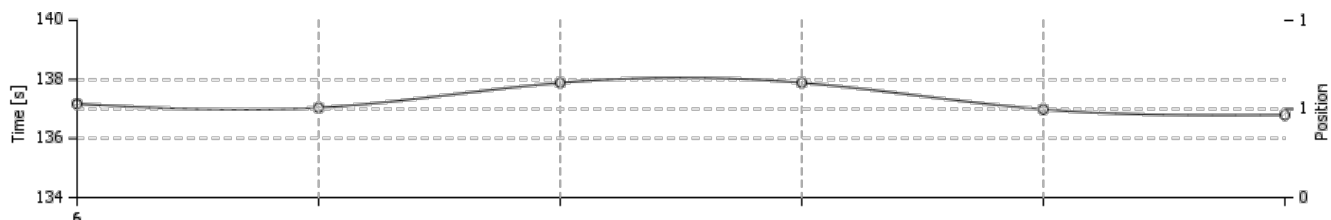

Position	Kart	Best Lap	Date
8	31	02:16.798	06-10-2018 427452:13:34

YOUR LAPS

YOUR RESULTS

Lap	Lap time
1	02:17.173
2	02:17.043
3	02:17.888
4	02:17.890
5	02:16.986
6	02:16.798
BEST	02:16.798

YOUR COMPETITORS

Pos	Driver	Kart	Best Lap	Gap
1	22 | Jan Z | Mini JCW ..	33	02:08.088	+00.000
2	2 | Dawid K | Mini 1.3 Turbo ..	12	02:13.154	+05.066
3	21 | Michał K | Mini Clubman Classic ..	15	02:14.162	+06.074
4	14 | Rafał Ł | Mini Cooper S ..	27	02:14.805	+06.717
5	8 | Maciej J | Mini Cooper S ..	23	02:15.150	+07.062
6	11 | Janusz M | Mercedes amg c63 ..	25	02:16.208	+08.120
7	17 | Bartłomiej B | Mini JCW ..	29	02:16.376	+08.288
8	19 | Damian P | Mini Cooper S ..	31	02:16.798	+08.710
9	10 | Piotr T | Mini Special ..	24	02:17.100	+09.012
10	1 | Mateusz K | Mini Cooper S ..	18	02:18.244	+10.156
11	3 | Waldemar P | Rover Mini ..	19	02:18.520	+10.432
12	9 | Piotr L. L | Mini Cooper S ..	14	02:20.596	+12.508
13	12 | Grzegorz Ś | Austin Rover Mini ..	13	02:24.891	+16.803
14	20 | Darek P | Mini Paceman S ..	32	02:26.784	+18.696
15	28 | Arek H | Mini JCW ..	3	02:27.252	+19.164
16	16 | Agnieszka S | Mini Cooper ..	63	02:30.004	+21.916
17	69 | Jacek M | Mini Cooper D ..	11	02:31.094	+23.006
18	35 | Adam T. T | Rover Mini 35 LE ..	34	02:33.685	+25.597
19	7 | Małgorzata P | Mini One ..	22	02:36.364	+28.276
20	6 | Adam N. M | Austin Rover Mini ..	21	02:40.415	+32.327
21	4 | Jerzy K | Mini Mk2 ..	20	03:16.030	+01:07.942
BEST LAP			00.000	

TRACK RECORDS

MINI			MINI SPORT			MINI CLASSIC			MINI CLASSIC 63+			TRACK DAY		
#	Driver	Lap	#	Driver	Lap	#	Driver	Lap	#	Driver	Lap	#	Driver	Lap
1	14 | Rafał Ł | Mini Cooper S ..	02:14.805	1	32 | Arkadiusz K | Mini Cooper S ..	02:03.942	1	35 | Adam T. T | Rover Mini 35 LE ..	02:33.685	1	2 | Dawid K | Mini 1.3 Turbo ..	02:13.154	1	83 | Łukasz C ..	01:48.730
2	8 | Maciej J | Mini Cooper S ..	02:15.150	2	29 | Radosław W | Mini Cooper S ..	02:04.219	2	6 | Adam N. M | Austin Rover Mini ..	02:40.415	2	21 | Michał K | Mini Clubman Classic ..	02:14.162	2	84 | Krystian W ..	01:49.997
3	9 | Piotr L. L | Mini Cooper S ..	02:20.596	3	37 | Paweł M | Mini JCW ..	02:04.993	3	4 | Jerzy K | Mini Mk2 ..	03:16.030	3	10 | Piotr T | Mini Special ..	02:17.100	3	80 | Filip P | Nissan 200SX ..	01:57.939
4	28 | Arek H | Mini JCW ..	02:25.212	4	26 | Joanna G | Mini GP2 ..	02:05.061	4	---	00.000	4	3 | Waldemar P | Rover Mini ..	02:18.520	4	77 | Michał C | BMW M4 ..	01:58.156
5	20 | Darek P | Mini Paceman S ..	02:26.784	5	27 | Adrian M | Mini GP2 ..	02:05.276	5	---	00.000	5	12 | Grzegorz Ś | Austin Rover Mini ..	02:24.891	5	60 | Paweł P | Porsche Cayman S ..	02:00.032
6	7 | Małgorzata P | Mini One ..	02:36.364	6	24 | David P. P | Mini JCW ..	02:05.812	6	---	00.000	6	16 | Agnieszka S | Mini Cooper ..	02:30.004	6	52 | Piotr K | Mitsubishi EVO X ..	02:00.309
7	18 | Angelika G | Mini Cooper S ..	03:07.153	7	30 | Tomasz A | Mini Cooper S ..	02:07.011	7	---	00.000	7	---	00.000	7	58 | Kamil D | Porsche 981 S ..	02:00.476