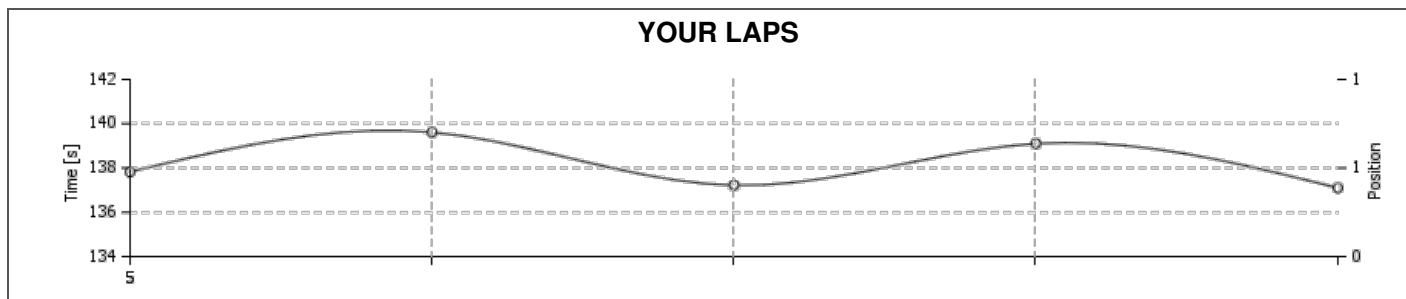

Position	Kart	Best Lap	Date
9	24	02:17.100	06-10-2018 427452:13:34

YOUR RESULTS

Lap	Lap time
1	02:17.826
2	02:19.613
3	02:17.219
4	02:19.102
5	02:17.100
BEST	02:17.100

YOUR COMPETITORS

Pos	Driver	Kart	Best Lap	Gap
1	22 | Jan Z | Mini JCW ..	33	02:08.088	+00.000
2	2 | Dawid K | Mini 1.3 Turbo ..	12	02:13.154	+05.066
3	21 | Michał K | Mini Clubman Classic ..	15	02:14.162	+06.074
4	14 | Rafał Ł | Mini Cooper S ..	27	02:14.805	+06.717
5	8 | Maciej J | Mini Cooper S ..	23	02:15.150	+07.062
6	11 | Janusz M | Mercedes amg c63 ..	25	02:16.208	+08.120
7	17 | Bartłomiej B | Mini JCW ..	29	02:16.376	+08.288
8	19 | Damian P | Mini Cooper S ..	31	02:16.798	+08.710
9	10 | Piotr T | Mini Special ..	24	02:17.100	+09.012
10	1 | Mateusz K | Mini Cooper S ..	18	02:18.244	+10.156
11	3 | Waldemar P | Rover Mini ..	19	02:18.520	+10.432
12	9 | Piotr L. L | Mini Cooper S ..	14	02:20.596	+12.508
13	12 | Grzegorz Ś | Austin Rover Mini ..	13	02:24.891	+16.803
14	20 | Darek P | Mini Paceman S ..	32	02:26.784	+18.696
15	28 | Arek H | Mini JCW ..	3	02:27.252	+19.164
16	16 | Agnieszka S | Mini Cooper ..	63	02:30.004	+21.916
17	69 | Jacek M | Mini Cooper D ..	11	02:31.094	+23.006
18	35 | Adam T. T | Rover Mini 35 LE ..	34	02:33.685	+25.597
19	7 | Małgorzata P | Mini One ..	22	02:36.364	+28.276
20	6 | Adam N. M | Austin Rover Mini ..	21	02:40.415	+32.327
21	4 | Jerzy K | Mini Mk2 ..	20	03:16.030	+01:07.942
BEST LAP			00.000	

TRACK RECORDS

MINI			MINI SPORT			MINI CLASSIC			MINI CLASSIC 63+			TRACK DAY		
#	Driver	Lap	#	Driver	Lap	#	Driver	Lap	#	Driver	Lap	#	Driver	Lap
1	14 | Rafał Ł | Mini Cooper S ..	02:14.805	1	32 | Arkadiusz K | Mini Cooper S ..	02:03.942	1	35 | Adam T. T | Rover Mini 35 LE ..	02:33.685	1	2 | Dawid K | Mini 1.3 Turbo ..	02:13.154	1	83 | Łukasz C ..	01:48.730
2	8 | Maciej J | Mini Cooper S ..	02:15.150	2	29 | Radosław W | Mini Cooper S ..	02:04.219	2	6 | Adam N. M | Austin Rover Mini ..	02:40.415	2	21 | Michał K | Mini Clubman Classic ..	02:14.162	2	84 | Krystian W ..	01:49.997
3	9 | Piotr L. L | Mini Cooper S ..	02:20.596	3	37 | Paweł M | Mini JCW ..	02:04.993	3	4 | Jerzy K | Mini Mk2 ..	03:16.030	3	10 | Piotr T | Mini Special ..	02:17.100	3	80 | Filip P | Nissan 200SX ..	01:57.939
4	28 | Arek H | Mini JCW ..	02:25.212	4	26 | Joanna G | Mini GP2 ..	02:05.061	4	---	00.000	4	3 | Waldemar P | Rover Mini ..	02:18.520	4	77 | Michał C | BMW M4 ..	01:58.156
5	20 | Darek P | Mini Paceman S ..	02:26.784	5	17 | Adrian M | Mini GP2 ..	02:05.276	5	---	00.000	5	12 | Grzegorz Ś | Austin Rover Mini ..	02:24.891	5	60 | Paweł P | Porsche Cayman S ..	02:00.032
6	7 | Małgorzata P | Mini One ..	02:36.364	6	24 | David P. P | Mini JCW ..	02:05.812	6	---	00.000	6	16 | Agnieszka S | Mini Cooper ..	02:30.004	6	52 | Piotr K | Mitsubishi EVO X ..	02:00.309
7	18 | Angelika G | Mini Cooper S ..	03:07.153	7	30 | Tomasz A | Mini Cooper S ..	02:07.011	7	---	00.000	7	---	00.000	7	58 | Kamil D | Porsche 981 S ..	02:00.476