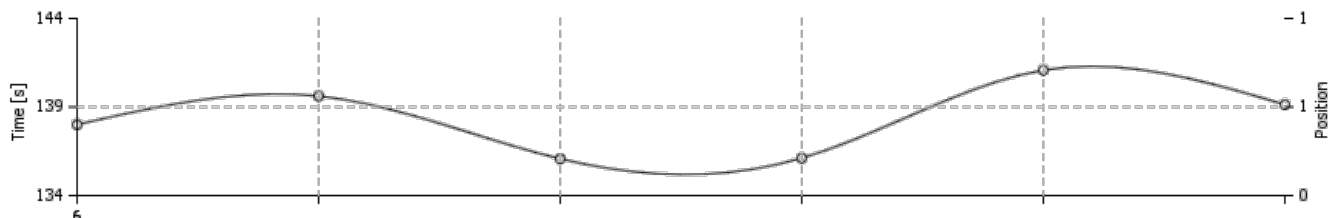

Position	Kart	Best Lap	Date
7	29	02:16.376	06-10-2018 427452:13:34

YOUR LAPS

YOUR RESULTS

Lap	Lap time
1	02:18.232
2	02:19.782
3	02:16.376
4	02:16.412
5	02:21.189
6	02:19.318
BEST	02:16.376

YOUR COMPETITORS

Pos	Driver	Kart	Best Lap	Gap
1	22 | Jan Z | Mini JCW ..	33	02:08.088	+00.000
2	2 | Dawid K | Mini 1.3 Turbo ..	12	02:13.154	+05.066
3	21 | Michał K | Mini Clubman Classic ..	15	02:14.162	+06.074
4	14 | Rafał Ł | Mini Cooper S ..	27	02:14.805	+06.717
5	8 | Maciej J | Mini Cooper S ..	23	02:15.150	+07.062
6	11 | Janusz M | Mercedes amg c63 ..	25	02:16.208	+08.120
7	17 | Bartłomiej B | Mini JCW ..	29	02:16.376	+08.288
8	19 | Damian P | Mini Cooper S ..	31	02:16.798	+08.710
9	10 | Piotr T | Mini Special ..	24	02:17.100	+09.012
10	1 | Mateusz K | Mini Cooper S ..	18	02:18.244	+10.156
11	3 | Waldemar P | Rover Mini ..	19	02:18.520	+10.432
12	9 | Piotr L. L | Mini Cooper S ..	14	02:20.596	+12.508
13	12 | Grzegorz Ś | Austin Rover Mini ..	13	02:24.891	+16.803
14	20 | Darek P | Mini Paceman S ..	32	02:26.784	+18.696
15	28 | Arek H | Mini JCW ..	3	02:27.252	+19.164
16	16 | Agnieszka S | Mini Cooper ..	63	02:30.004	+21.916
17	69 | Jacek M | Mini Cooper D ..	11	02:31.094	+23.006
18	35 | Adam T. T | Rover Mini 35 LE ..	34	02:33.685	+25.597
19	7 | Małgorzata P | Mini One ..	22	02:36.364	+28.276
20	6 | Adam N. M | Austin Rover Mini ..	21	02:40.415	+32.327
21	4 | Jerzy K | Mini Mk2 ..	20	03:16.030	+01:07.942
BEST LAP			00.000	

TRACK RECORDS

MINI			MINI SPORT			MINI CLASSIC			MINI CLASSIC 63+			TRACK DAY		
#	Driver	Lap	#	Driver	Lap	#	Driver	Lap	#	Driver	Lap	#	Driver	Lap
1	14 | Rafał Ł | Mini Cooper S ..	02:14.805	1	32 | Arkadiusz K | Mini Cooper S ..	02:03.942	1	35 | Adam T. T | Rover Mini 35 LE ..	02:33.685	1	2 | Dawid K | Mini 1.3 Turbo ..	02:13.154	1	83 | Łukasz C ..	01:48.730
2	8 | Maciej J | Mini Cooper S ..	02:15.150	2	29 | Radosław W | Mini Cooper S ..	02:04.219	2	6 | Adam N. M | Austin Rover Mini ..	02:40.415	2	21 | Michał K | Mini Clubman Classic ..	02:14.162	2	84 | Krystian W ..	01:49.997
3	9 | Piotr L. L | Mini Cooper S ..	02:20.596	3	37 | Paweł M | Mini JCW ..	02:04.993	3	4 | Jerzy K | Mini Mk2 ..	03:16.030	3	10 | Piotr T | Mini Special ..	02:17.100	3	80 | Filip P | Nissan 200SX ..	01:57.939
4	28 | Arek H | Mini JCW ..	02:25.212	4	26 | Joanna G | Mini GP2 ..	02:05.061	4	---	00.000	4	3 | Waldemar P | Rover Mini ..	02:18.520	4	77 | Michał C | BMW M4 ..	01:58.156
5	20 | Darek P | Mini Paceman S ..	02:26.784	5	27 | Adrian M | Mini GP2 ..	02:05.276	5	---	00.000	5	12 | Grzegorz Ś | Austin Rover Mini ..	02:24.891	5	60 | Paweł P | Porsche Cayman S ..	02:00.032
6	7 | Małgorzata P | Mini One ..	02:36.364	6	24 | David P. P | Mini JCW ..	02:05.812	6	---	00.000	6	16 | Agnieszka S | Mini Cooper ..	02:30.004	6	52 | Piotr K | Mitsubishi EVO X ..	02:00.309
7	18 | Angelika G | Mini Cooper S ..	03:07.153	7	30 | Tomasz A | Mini Cooper S ..	02:07.011	7	---	00.000	7	---	00.000	7	58 | Kamil D | Porsche 981 S ..	02:00.476