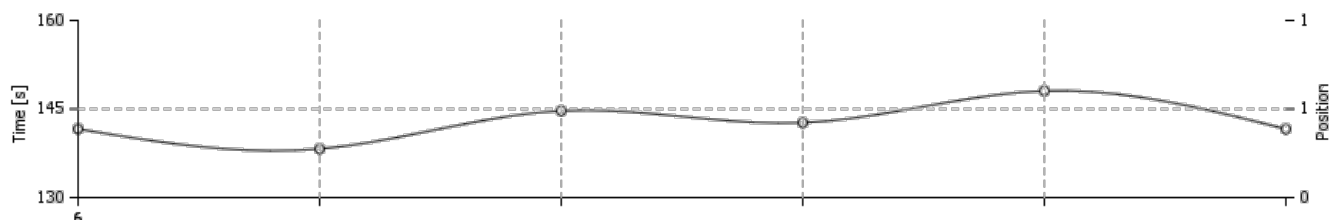

Position	Kart	Best Lap	Date
10	1 | Mateusz K | Mini Cooper S	18 02:18.244	06-10-2018 427452:13:34

YOUR LAPS

YOUR RESULTS

Lap	Lap time
1	02:21.617
2	02:18.244
3	02:24.690
4	02:22.682
5	02:28.064
6	02:21.610
BEST	02:18.244

YOUR COMPETITORS

Pos	Driver	Kart	Best Lap	Gap
1	22 | Jan Z | Mini JCW ..	33	02:08.088	+00.000
2	2 | Dawid K | Mini 1.3 Turbo ..	12	02:13.154	+05.066
3	21 | Michał K | Mini Clubman Classic ..	15	02:14.162	+06.074
4	14 | Rafał Ł | Mini Cooper S ..	27	02:14.805	+06.717
5	8 | Maciej J | Mini Cooper S ..	23	02:15.150	+07.062
6	11 | Janusz M | Mercedes amg c63 ..	25	02:16.208	+08.120
7	17 | Bartłomiej B | Mini JCW ..	29	02:16.376	+08.288
8	19 | Damian P | Mini Cooper S ..	31	02:16.798	+08.710
9	10 | Piotr T | Mini Special ..	24	02:17.100	+09.012
10	1 | Mateusz K | Mini Cooper S ..	18	02:18.244	+10.156
11	3 | Waldemar P | Rover Mini ..	19	02:18.520	+10.432
12	9 | Piotr L. L | Mini Cooper S ..	14	02:20.596	+12.508
13	12 | Grzegorz Ś | Austin Rover Mini ..	13	02:24.891	+16.803
14	20 | Darek P | Mini Paceman S ..	32	02:26.784	+18.696
15	28 | Arek H | Mini JCW ..	3	02:27.252	+19.164
16	16 | Agnieszka S | Mini Cooper ..	63	02:30.004	+21.916
17	69 | Jacek M | Mini Cooper D ..	11	02:31.094	+23.006
18	35 | Adam T. T | Rover Mini 35 LE ..	34	02:33.685	+25.597
19	7 | Małgorzata P | Mini One ..	22	02:36.364	+28.276
20	6 | Adam N. M | Austin Rover Mini ..	21	02:40.415	+32.327
21	4 | Jerzy K | Mini Mk2 ..	20	03:16.030	+01:07.942
BEST LAP			00.000	

TRACK RECORDS

MINI			MINI SPORT			MINI CLASSIC			MINI CLASSIC 63+			TRACK DAY		
#	Driver	Lap	#	Driver	Lap	#	Driver	Lap	#	Driver	Lap	#	Driver	Lap
1	14 | Rafał Ł | Mini Cooper S ..	02:14.805	1	32 | Arkadiusz K | Mini Cooper S ..	02:03.942	1	35 | Adam T. T | Rover Mini 35 LE ..	02:33.685	1	2 | Dawid K | Mini 1.3 Turbo ..	02:13.154	1	83 | Łukasz C ..	01:48.730
2	8 | Maciej J | Mini Cooper S ..	02:15.150	2	29 | Radosław W | Mini Cooper S ..	02:04.219	2	6 | Adam N. M | Austin Rover Mini ..	02:40.415	2	21 | Michał K | Mini Clubman Classic ..	02:14.162	2	84 | Krystian W ..	01:49.997
3	9 | Piotr L. L | Mini Cooper S ..	02:20.596	3	37 | Paweł M | Mini JCW ..	02:04.993	3	4 | Jerzy K | Mini Mk2 ..	03:16.030	3	10 | Piotr T | Mini Special ..	02:17.100	3	80 | Filip P | Nissan 200SX ..	01:57.939
4	28 | Arek H | Mini JCW ..	02:25.212	4	26 | Joanna G | Mini GP2 ..	02:05.061	4	---	00.000	4	3 | Waldemar P | Rover Mini ..	02:18.520	4	77 | Michał C | BMW M4 ..	01:58.156
5	20 | Darek P | Mini Paceman S ..	02:26.784	5	27 | Adrian M | Mini GP2 ..	02:05.276	5	---	00.000	5	12 | Grzegorz Ś | Austin Rover Mini ..	02:24.891	5	60 | Paweł P | Porsche Cayman S ..	02:00.032
6	7 | Małgorzata P | Mini One ..	02:36.364	6	24 | David P. P | Mini JCW ..	02:05.812	6	---	00.000	6	16 | Agnieszka S | Mini Cooper ..	02:30.004	6	52 | Piotr K | Mitsubishi EVO X ..	02:00.309
7	18 | Angelika G | Mini Cooper S ..	03:07.153	7	30 | Tomasz A | Mini Cooper S ..	02:07.011	7	---	00.000	7	---	00.000	7	58 | Kamil D | Porsche 981 S ..	02:00.476