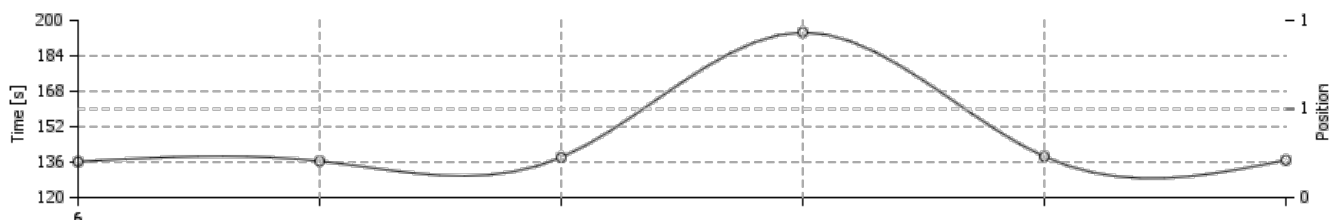

Position	Kart	Best Lap	Date
6	11 | Janusz M | Mercedes amg c63	25 02:16.208	06-10-2018 427452:13:34

YOUR LAPS

YOUR RESULTS

Lap	Lap time
1	02:16.208
2	02:16.461
3	02:18.134
4	03:14.648
5	02:18.491
6	02:16.915
BEST	02:16.208

YOUR COMPETITORS

Pos	Driver	Kart	Best Lap	Gap
1	22 | Jan Z | Mini JCW ..	33	02:08.088	+00.000
2	2 | Dawid K | Mini 1.3 Turbo ..	12	02:13.154	+05.066
3	21 | Michał K | Mini Clubman Classic ..	15	02:14.162	+06.074
4	14 | Rafał Ł | Mini Cooper S ..	27	02:14.805	+06.717
5	8 | Maciej J | Mini Cooper S ..	23	02:15.150	+07.062
6	11 | Janusz M | Mercedes amg c63 ..	25	02:16.208	+08.120
7	17 | Bartłomiej B | Mini JCW ..	29	02:16.376	+08.288
8	19 | Damian P | Mini Cooper S ..	31	02:16.798	+08.710
9	10 | Piotr T | Mini Special ..	24	02:17.100	+09.012
10	1 | Mateusz K | Mini Cooper S ..	18	02:18.244	+10.156
11	3 | Waldemar P | Rover Mini ..	19	02:18.520	+10.432
12	9 | Piotr L. L | Mini Cooper S ..	14	02:20.596	+12.508
13	12 | Grzegorz Ś | Austin Rover Mini ..	13	02:24.891	+16.803
14	20 | Darek P | Mini Paceman S ..	32	02:26.784	+18.696
15	28 | Arek H | Mini JCW ..	3	02:27.252	+19.164
16	16 | Agnieszka S | Mini Cooper ..	63	02:30.004	+21.916
17	69 | Jacek M | Mini Cooper D ..	11	02:31.094	+23.006
18	35 | Adam T. T | Rover Mini 35 LE ..	34	02:33.685	+25.597
19	7 | Małgorzata P | Mini One ..	22	02:36.364	+28.276
20	6 | Adam N. M | Austin Rover Mini ..	21	02:40.415	+32.327
21	4 | Jerzy K | Mini Mk2 ..	20	03:16.030	+01:07.942
BEST LAP			00.000	

TRACK RECORDS

MINI			MINI SPORT			MINI CLASSIC			MINI CLASSIC 63+			TRACK DAY		
#	Driver	Lap	#	Driver	Lap	#	Driver	Lap	#	Driver	Lap	#	Driver	Lap
1	14 | Rafał Ł | Mini Cooper S ..	02:14.805	1	32 | Arkadiusz K | Mini Cooper S ..	02:03.942	1	35 | Adam T. T | Rover Mini 35 LE ..	02:33.685	1	2 | Dawid K | Mini 1.3 Turbo ..	02:13.154	1	83 | Łukasz C ..	01:48.730
2	8 | Maciej J | Mini Cooper S ..	02:15.150	2	29 | Radosław W | Mini Cooper S ..	02:04.219	2	6 | Adam N. M | Austin Rover Mini ..	02:40.415	2	21 | Michał K | Mini Clubman Classic ..	02:14.162	2	84 | Krystian W ..	01:49.997
3	9 | Piotr L. L | Mini Cooper S ..	02:20.596	3	37 | Paweł M | Mini JCW ..	02:04.993	3	4 | Jerzy K | Mini Mk2 ..	03:16.030	3	10 | Piotr T | Mini Special ..	02:17.100	3	80 | Filip P | Nissan 200SX ..	01:57.939
4	28 | Arek H | Mini JCW ..	02:25.212	4	26 | Joanna G | Mini GP2 ..	02:05.061	4	---	00.000	4	3 | Waldemar P | Rover Mini ..	02:18.520	4	77 | Michał C | BMW M4 ..	01:58.156
5	20 | Darek P | Mini Paceman S ..	02:26.784	5	27 | Adrian M | Mini GP2 ..	02:05.276	5	---	00.000	5	12 | Grzegorz Ś | Austin Rover Mini ..	02:24.891	5	60 | Paweł P | Porsche Cayman S ..	02:00.032
6	7 | Małgorzata P | Mini One ..	02:36.364	6	24 | David P. P | Mini JCW ..	02:05.812	6	---	00.000	6	16 | Agnieszka S | Mini Cooper ..	02:30.004	6	52 | Piotr K | Mitsubishi EVO X ..	02:00.309
7	18 | Angelika G | Mini Cooper S ..	03:07.153	7	30 | Tomasz A | Mini Cooper S ..	02:07.011	7	---	00.000	7	---	00.000	7	58 | Kamil D | Porsche 981 S ..	02:00.476